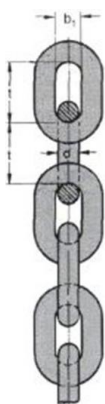

ЦЕПЬ КЛАССА Т8

Техническая информация

ЦЕПЬ КЛАССА Т8

Цепь **класса Т(8)**, отличаются повышенной прочностью, увеличенным сроком эксплуатации, небольшими размерами и массой, устойчивостью к коррозии.

Диаметр цепи	Грузопод. (кг)	t (мм)	b (мм)	Вес одного метра цепи (кг)
7-8	1500	21	10,5	1,1
8-8	2000	24	10,8	1,5
10-8	3150	30	13,5	2,3
13-8	5300	39	17,5	3,8
16-8	8000	48	21,5	6,1
19-8	11200	57	25,0	8,5
22-8	15000	66	29,5	10,9
26-8	21200	78	35,0	15,2