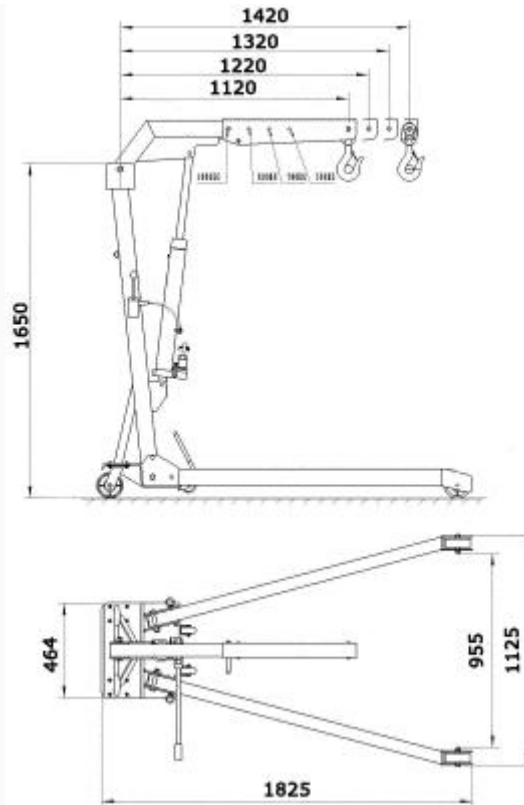

## **Техническая информация**

Марка	Г/п от длины стрелы, т				Высота, мм	Длина, мм	Ширина стойки, мм	Масса, кг
	1120 мм	1220 мм	1320 мм	1420 мм				
МВ-ТГМЗБС- 0,5	0,5	0,4	0,35	0,25	1650	1815	464	125
МВ-ТГМЗБС- 1,0	1,0	0,8	0,7	0,5				