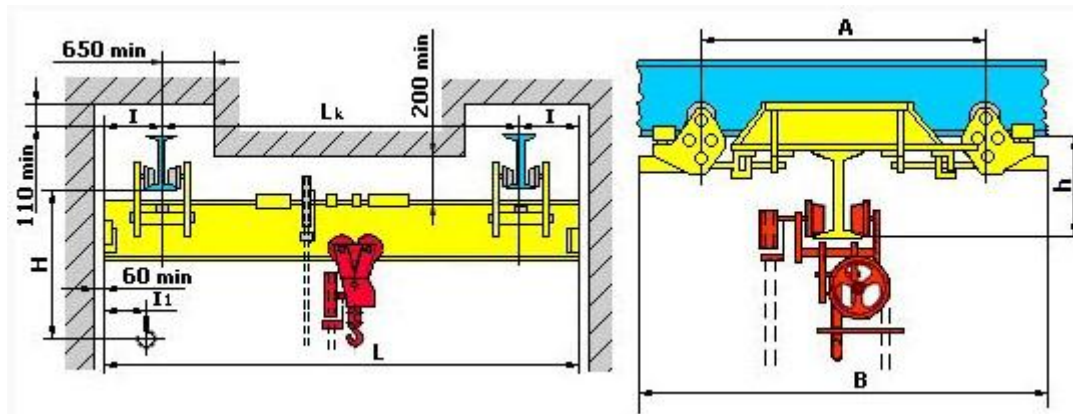

Кран мостовой ручной однобалочный подвесной

Технические характеристики

Кран-балка предназначена для подъёма и перемещения груза при строительных, монтажных, ремонтных работах. Кран-балка не предназначена для транспортировки кислот, раскалённого или расплавленного металла, ядовитых веществ.

Краны мостовые ручные однобалочные подвесные по ГОСТ 7890-84 предназначены для подъёма и перемещения груза по подвесному монорельсовому пути двутаврового профиля в помещениях или под навесом при температуре от -20 до $+40^{\circ}\text{C}$. В отличие от электрических кранов, в конструкции используется ручная червячная таль и цепной механизм передвижения. Краны мостовые ручные однобалочные подвесные изготавливаются обычного и взрывобезопасного исполнения, для холодного, умеренного и тропического климата. Тяговое усилие механизма передвижения крана - не более 25 кг.

Г/п, т	Пролёт крана Lп, м	Длина крана Lк, м	Длина консолей L, м	Высота подъёма, м	А, мм	В, мм	Н, мм	h, мм
1,0	3,0	3,6; 4,2	0,3; 0,6	3 6 9 12	1000	1300	620 680	220 280
	4,5	5,1; 5,7	0,3; 0,6					
	6,0	6,6; 7,2	0,3; 0,6					
	7,5	8,1; 8,7; 9,3	0,3; 0,6; 0,9		1500	1800		
	9,0	10,2; 10,8; 11,4	0,6; 0,9; 1,2					
3,2	3,0	3,6; 4,2	0,3; 0,6	3 6 9 12	1000	1300	980 1040 1100	280 340 400
	4,5	5,1; 5,7	0,3; 0,6					
	6,0	6,6; 7,2	0,3; 0,6					
	7,5	8,1; 8,7; 9,3	0,3; 0,6; 0,9		1500	1800		
	9,0	10,2; 10,8; 11,4	0,3; 0,6; 1,2					
5,0	3,0	3,6; 4,2	0,3; 0,6	3 6 9 12	1000	1300	1190 1250 1290	340 400 440
	4,5	5,1; 5,7	0,3; 0,6					
	6,0	6,6; 7,2	0,3; 0,6					
	7,5	8,1; 8,7; 9,3	0,3; 0,6; 0,9		1500	1800		
	9,0	10,2; 10,8	0,6; 0,9					