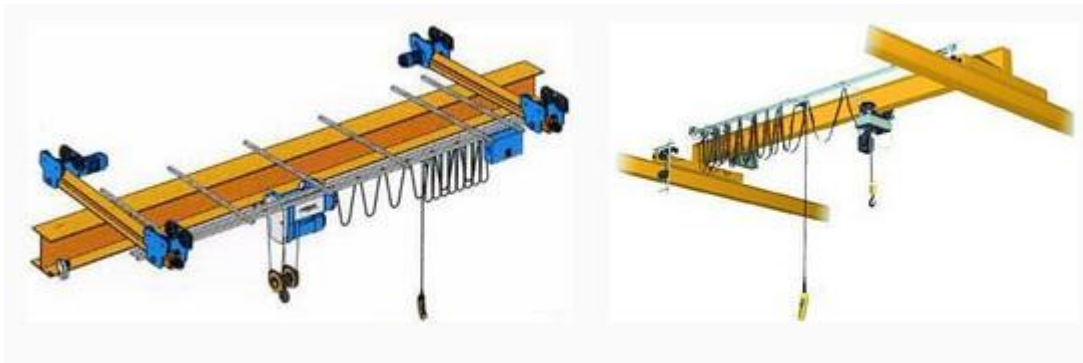

Кран мостовой ручной однобалочный подвесной

Технические характеристики

Кран-балка предназначена для подъёма и перемещения груза при строительных, монтажных, ремонтных работах. Кран-балка не предназначена для транспортировки кислот, раскалённого или расплавленного металла, ядовитых веществ.

Краны мостовые ручные однобалочные подвесные по ГОСТ 7890-84 предназначены для подъёма и перемещения груза по подвесному монорельсовому пути двутаврового профиля в помещениях или под навесом при температуре от -20 до $+40^{\circ}\text{C}$. В отличие от электрических кранов, в конструкции используется ручная червячная таль и цепной механизм передвижения. Краны мостовые ручные однобалочные подвесные изготавливаются обычного и взрывобезопасного исполнения, для холодного, умеренного и тропического климата. Тяговое усилие механизма передвижения крана - не более 25 кг.