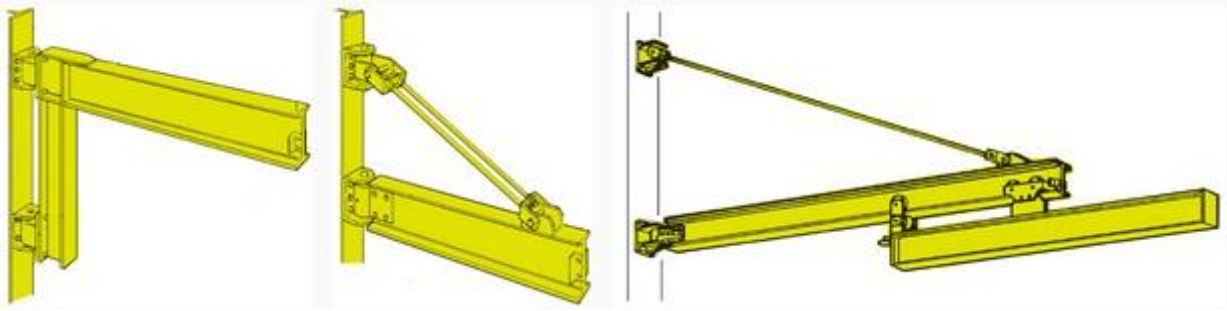

Ограниченно поворотный настенный консольный кран облегчённой конструкции 200°

Технические характеристики

Настенный консольный кран с имеет облегчённую конструкцию стрелы.
Прост в установке, легче обычного консольного крана.