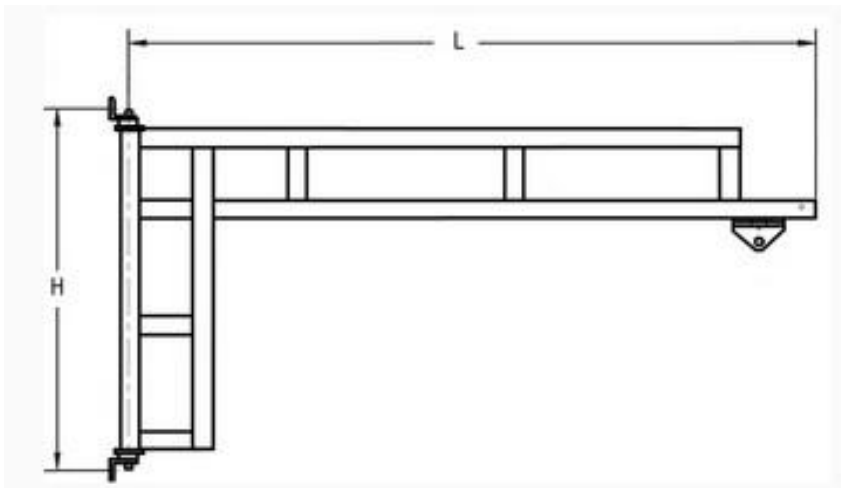

Ограниченно поворотный настенный консольный кран облегчённой конструкции 200°

Технические характеристики

Настенный консольный кран с имеет облегчённую конструкцию стрелы.
Прост в установке, легче обычного консольного крана.

Г/п, т	Вылет, L мм	Высота, H мм	Масса, кг
0,05	1220	915	50
	1830		58
	2440		73
	3050	1220	82
	3660		98
	4270		107
	4880		117
0,07	1220	915	50
	1830		58
	2440		73
	3050	1220	82
	3660		98
	4270		128
	4880		150
0,12	1220	915	50
	1830		63
	2440		73
	3050	1220	90
	3660		115
	4270		128
	4880		150
0,23	1220	915	55
	1830		67
	2440		86
	3050	1220	97
	3660		119
	4270		174
	4880		189
0,45	1220	915	58
	1830		72
	2440		93
	3050	1220	125
	3660		137
	4270		248
	4880		1830