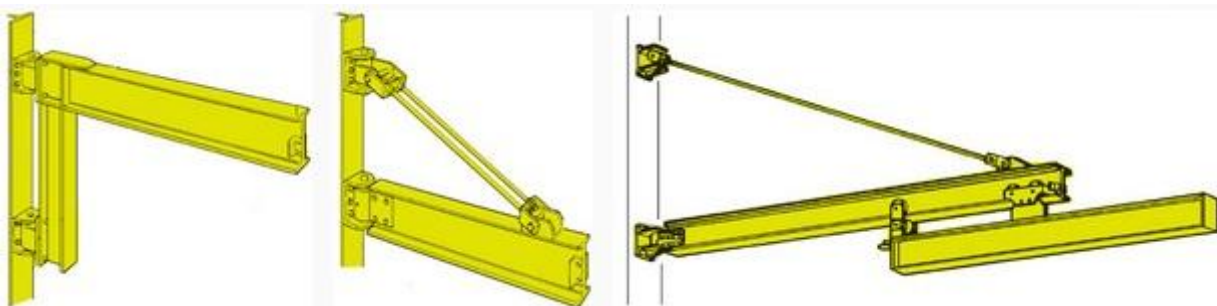

# **Ограниченно поворотный настенный консольный кран с растяжкой 180°**

## **Технические характеристики**

Также как и колонные консольные краны, настенные консольные краны могут быть выполнены с растяжкой. Растяжка, используемая в конструкции стрелы, позволяет уменьшить вес крана при наибольшей длине вылета.