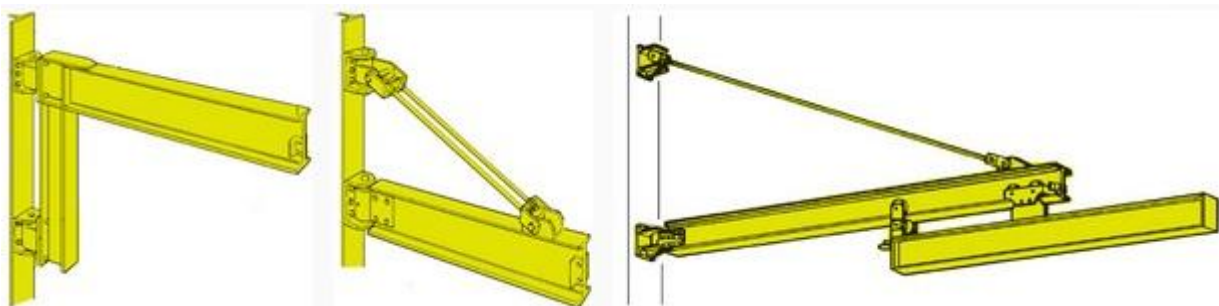

Ограниченно поворотный настенный консольный кран 180° с шарнирной стрелой 300°

Технические характеристики

Также широкое применение находят стрелы с шарниром, позволяющие увеличить рабочую зону крана и выполнять ряд специфических операций, таких как погрузка контейнера в горизонтальной плоскости.