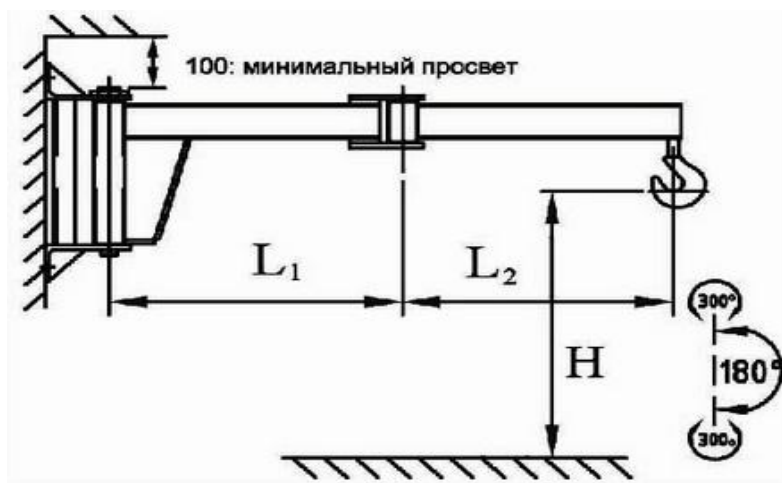

Ограниченно поворотный настенный консольный кран 180° с шарнирной стрелой 300°

Технические характеристики

Также широкое применение находят стрелы с шарниром, позволяющие увеличить рабочую зону крана и выполнять ряд специфических операций, таких как погрузка контейнера в горизонтальной плоскости.