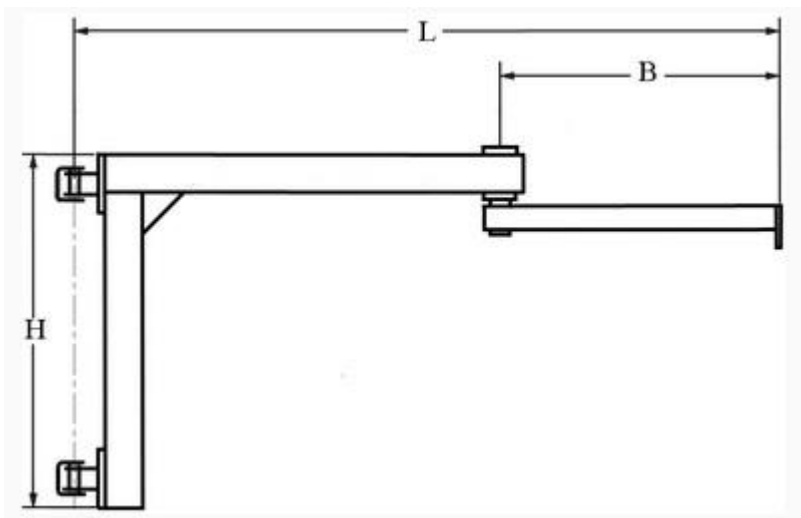

Ограниченно поворотный настенный консольный кран 200° с составной стрелой 360°

Технические характеристики

Также широкое применение находят стрелы с шарниром, позволяющие увеличить рабочую зону крана и выполнять ряд специфических операций, таких как погрузка контейнера в горизонтальной плоскости.

Г/п, т	Вылет, L мм	Высота, H мм	Длина сост. стрелы, В мм	Масса, кг
0,07	2500	1213	915	107
	3000		1220	116
	3500	1524	1524	168
	4000		1829	223
	4500		2134	239
0,12	2500	1213	915	134
	3000		1220	182
	3500	1524	1524	208
	4000	1829	1829	234
	4500		2134	270
0,23	2500	1213	915	167
	3000	1524	1143	193
	3500	1829	1448	252
	4000		1753	269
	4500		2058	380
0,45	2500	1524	839	206
	3000		1143	295
	3500	1829	1448	333
	4000		1753	356
	4500		2134	454
0,9	2500	1524	762	273
	3000	1829	1067	354
	3500		1372	525
	4000	2134	1678	618
	4500		1931	660