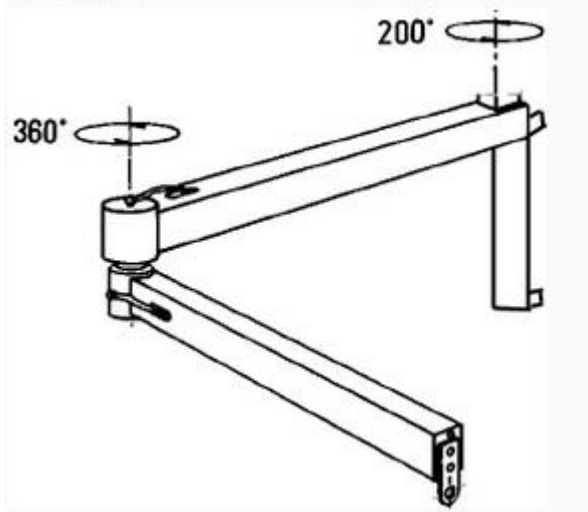

Ограниченно поворотный настенный консольный кран 200° с составной стрелой 360°

Технические характеристики

Также широкое применение находят стрелы с шарниром, позволяющие увеличить рабочую зону крана и выполнять ряд специфических операций, таких как погрузка контейнера в горизонтальной плоскости.

Г/п, т	Вылет, L мм	Высота, H мм	Длина сост. стрелы, В мм	Масса, кг
0,07	2500	1213	915	107
	3000		1220	116
	3500	1524	1524	168
	4000		1829	223
	4500		2134	239
0,12	2500	1213	915	134
	3000		1220	182
	3500	1524	1524	208
	4000	1829	1829	234
	4500		2134	270
0,23	2500	1213	915	167
	3000	1524	1143	193
	3500	1829	1448	252
	4000		1753	269
	4500		2058	380
0,45	2500	1524	839	206
	3000		1143	295
	3500	1829	1448	333
	4000		1753	356
	4500		2134	454
0,9	2500	1524	762	273
	3000	1829	1067	354
	3500		1372	525
	4000	2134	1678	618
	4500		1931	660