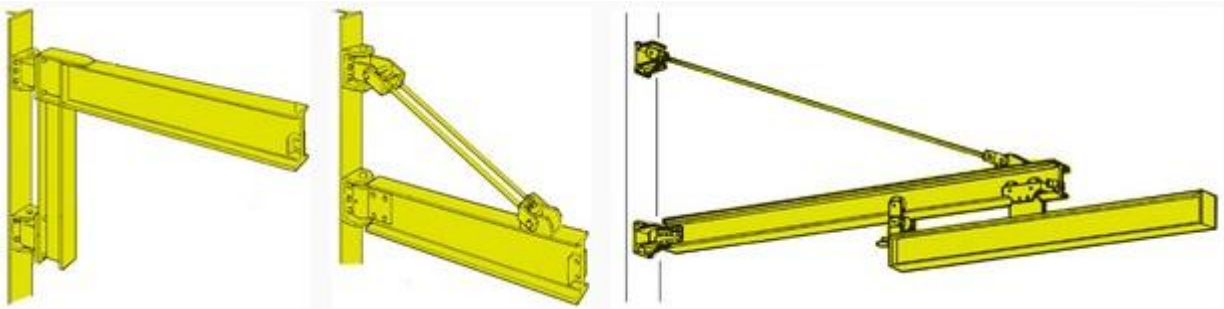

Ограниченно поворотный настенный консольный кран 200° с составной стрелой 360°

Технические характеристики

Также широкое применение находят стрелы с шарниром, позволяющие увеличить рабочую зону крана и выполнять ряд специфических операций, таких как погрузка контейнера в горизонтальной плоскости.