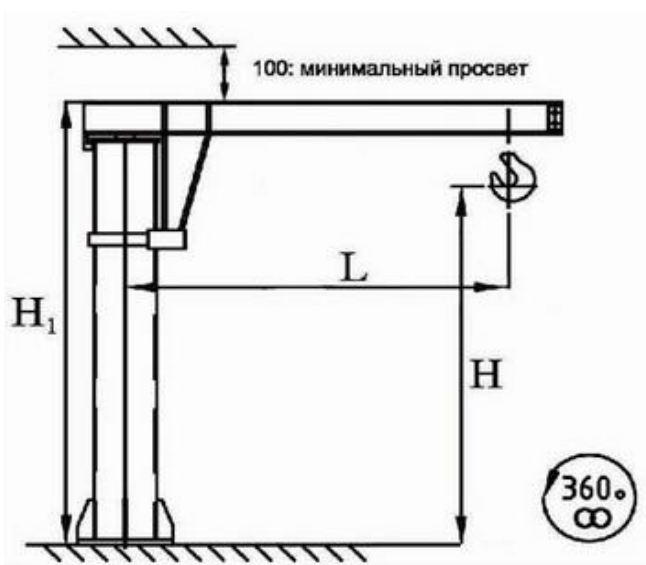

Полноповоротный колонный консольный кран 360°

Технические характеристики

Полноповоротные колонные консольные краны - это разновидность консольных кранов. С их помощью можно максимально расширить рабочую область крана и эффективно обслуживать наибольшее по сравнению с другими видами кранов пространство.

Сводная таблица

Г/п\L	2500	3200	4000	5000
0,25				
0,5				
1,0				
2,0				
3,2				
5,0				

Г/п, т	Вылет L, мм	Высота подъёма H, мм	Высота крана H1, мм	Конструктивная масса, т не более
0,25	2500	2000	2850	0,9÷1,6
	3200	2500	3350	
	4000	3200	4050	
	5000	4000	4850	
0,5	2500	2000	3650	0,9÷1,75
	3200	2500	4150	
	4000	3200	5100	
	5000	4000	5650	
1,0	2500	2000	3510	1,13÷2,46
	3200	2500	4010	
	4000	3200	4710	
	5000	4000	5510	
2,0	2500	2000	3725	1,3÷2,32
	3200	2500	4225	
	4000	3200	4925	
3,2	2500	2000	3870	1,5÷2,65
	3200	2500	4260	
	4000	3200	4960	
	5000	4000	5760	
5,0	2500	2000	4200	2,0÷3,5
	3200	2500	4570	
		3200	5210	