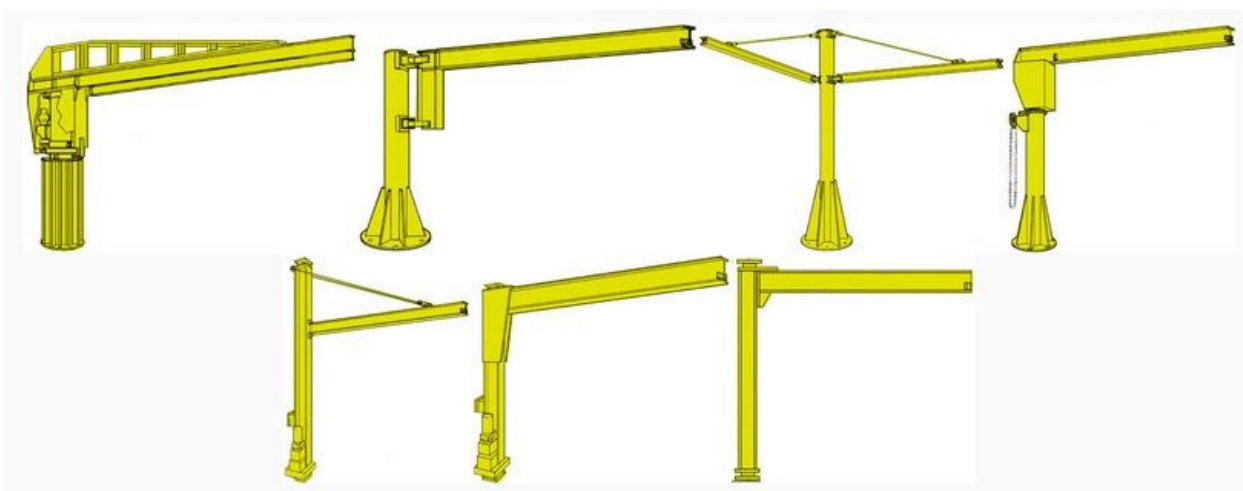

Полноповоротный колонный консольный кран 360°

Технические характеристики

Полноповоротные колонные консольные краны - это разновидность консольных кранов. С их помощью можно максимально расширить рабочую область крана и эффективно обслуживать наибольшее по сравнению с другими видами кранов пространство.