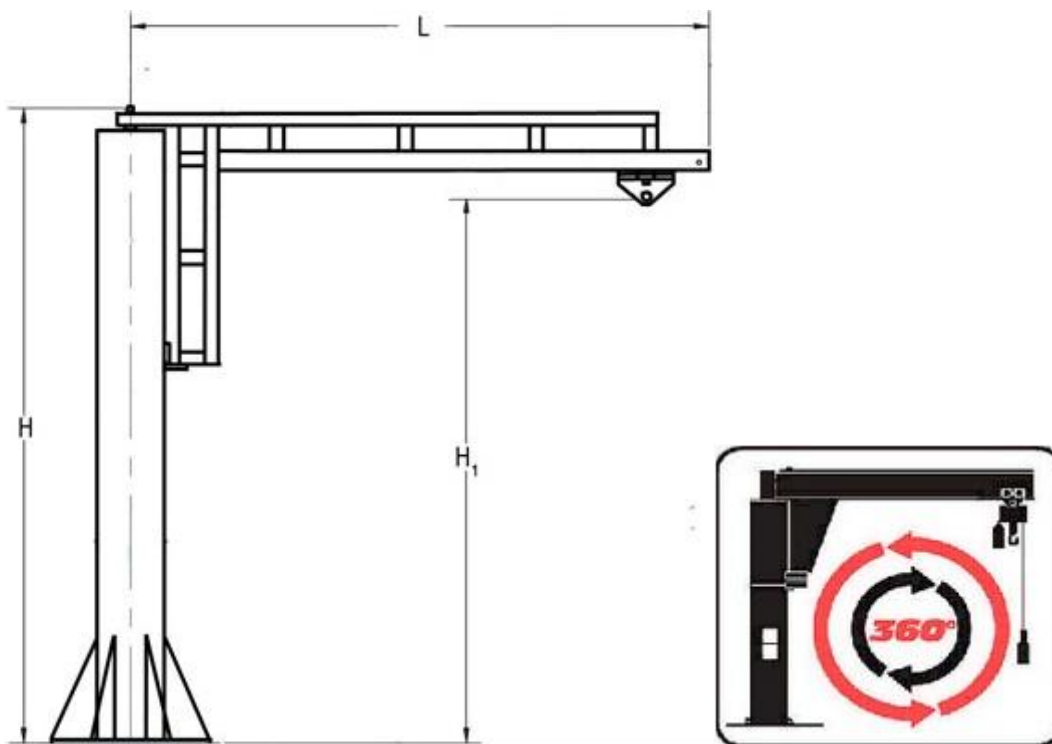

Полноповоротный колонный консольный кран облегчённой конструкции 360°

Технические характеристики

Колонный консольный кран с имеет облегчённую конструкцию стрелы. Прост в установке, легче обычного консольного крана.