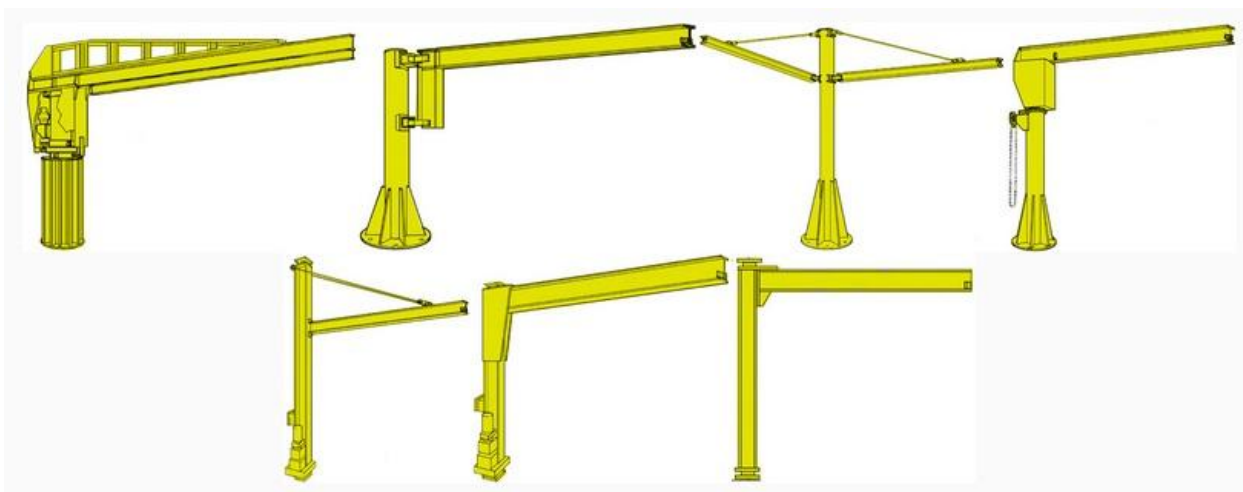

Полноповоротный колонный консольный кран облегчённой конструкции 360°

Технические характеристики

Колонный консольный кран с имеет облегчённую конструкцию стрелы. Прост в установке, легче обычного консольного крана.