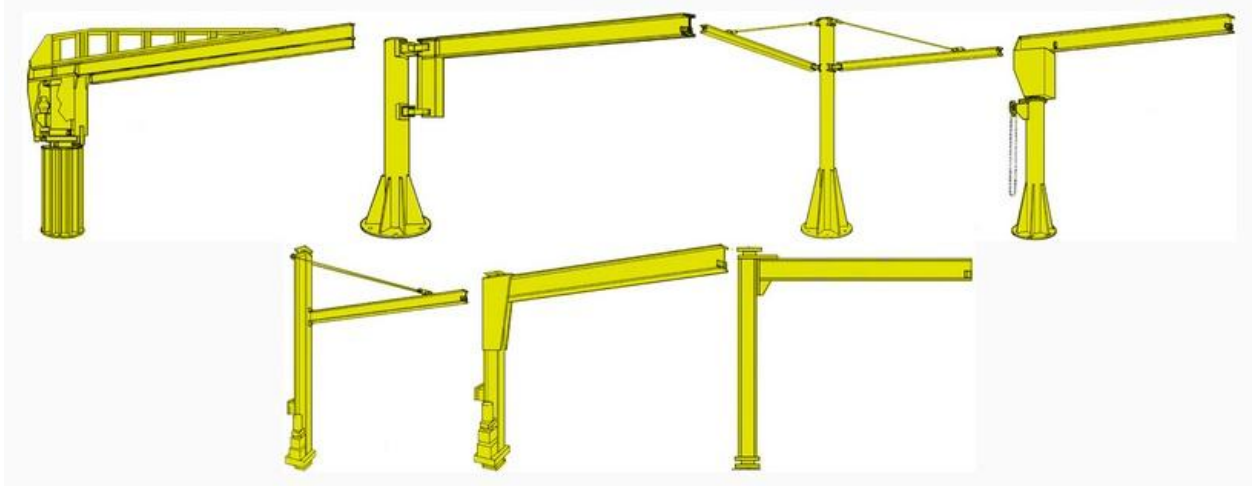

Полноповоротный колонный консольный кран с составной стрелой 360°

Технические характеристики

Стрела колонного консольного крана может быть составной. Каждая часть стрелы может вращаться на 360° , что позволяет заводить кран в труднодоступные места, перемещать груз через дверные проёмы, над препятствиями не меняя положения консольного крана.