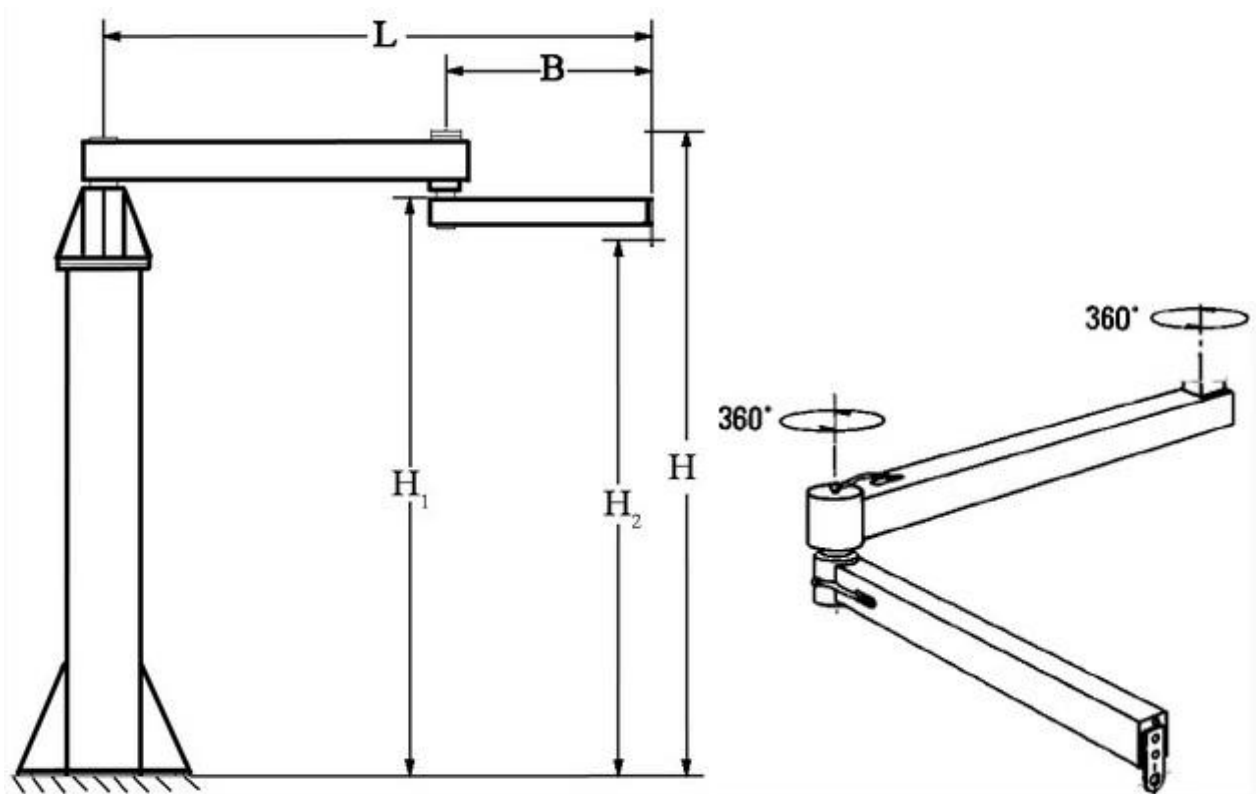

Полноповоротный колонный консольный кран с составной стрелой 360°

Технические характеристики

Стрела колонного консольного крана может быть составной. Каждая часть стрелы может вращаться на 360° , что позволяет заводить кран в труднодоступные места, перемещать груз через дверные проёмы, над препятствиями не меняя положения консольного крана.

Сводная таблица

Г/п\L	2500	3200	4000	5000
0,25				
0,5				
1,0				
2,0				
3,2				
5,0				

Г/п, т	Высота подъёма, Н1 мм	Вылет, L мм	Высота крана, Н мм	Длина сост. стрелы, В мм	Масса, кг
0,07	2500	2500	2772	915	265
		3000		1220	345
		3500		1524	359
		4000	2861	1829	411
		4500		2134	460
	3000	2500	3382	915	286
		3000		1220	374
		3500		1524	388
		4000	3470	1829	440
		4500		2134	492
	3500	2500	3991	915	306
		3000		1220	406
		3500		1524	420
		4000	4080	1829	470
		4500		2134	522
	4200	2500	4600	915	327
		3000		1220	436
		3500		1524	450
		4000	4690	1829	502
		4500		2134	552
0,12	2500	2500	2775	915	334
		3000	2860	1220	379
		3500		1524	431
		4000		1829	447
		4500	2134	560	
	3000	2500	3382	915	363
		3000	3470	1220	408
		3500		1524	460
		4000		1829	477
		4500	2134	620	
	3500	2500	3991	915	393
		3000	4080	1220	440
		3500		1524	490
		4000		1829	637
		4500	2134	670	