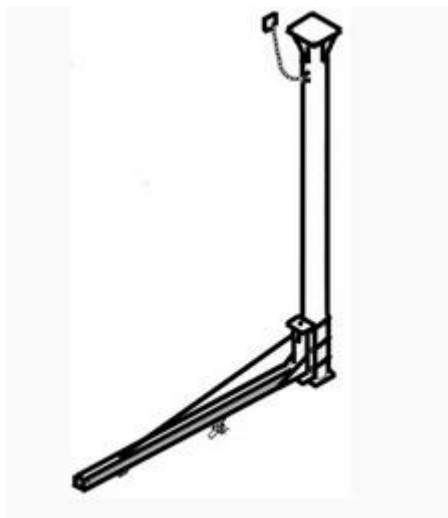

# **Ограниченно поворотный потолочный консольный кран 180°**

## **Технические характеристики**

---

Крепление консольного крана к потолку может быть наилучшим решением. Такая конструкция позволяет освободить пространство на полу и максимально удобно разместить оборудование. Кран имеет дополнительную страховочную цепь для более надёжного крепления.