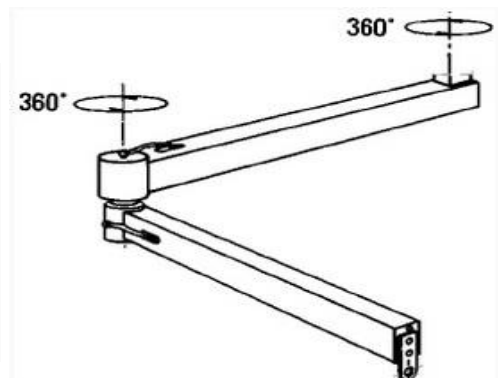

# **Полноповоротный потолочный консольный кран с составной стрелой 360°**

## **Технические характеристики**

Потолочные консольные краны крепят непосредственно к потолку зданий. Такие краны предназначены для механизации работ в неограниченной зоне (360°). Широкое применение находят составные стрелы с шарниром, позволяющие увеличить рабочую зону крана и выполнять ряд специфических операций, таких как погрузка контейнера в горизонтальной плоскости. Каждая часть стрелы может вращаться на 360°, что позволяет заводить груз в дверные проёмы, непосредственно над препятствиями. Потолочный консольный кран обеспечивает минимальное требование к высоте крана.

Г/п, т	Вылет, L мм	Высота, H мм	Высота, H1 мм	Длина сост. стрелы, B мм	Масса, кг
0,07	2500	667	295	915	132
	3000	672	300	1220	168
	3500			1524	182
	4000	742	368	1829	232
	4500	810		2134	277
0,12	2500	748	300	915	155
	3000	742		1220	200
	3500	810	368	1524	245
	4000			1829	261
	4500	823	2134	293	
0,23	2500	810	416	915	214
	3000			1220	230
	3500	899	453	1524	334
	4000			1829	354
	4500	958	2134	425	
0,45	2500	899	400	915	295
	3000	958		1220	354
	3500	994	453	1524	431
	4000			1829	456
	4500	1042	2134	815	
0,9	2500	994	400	915	386
	3000	1042		1220	583
	3500		1086	400	1524
	4000	1829			656
	4500	1086	2134	735	