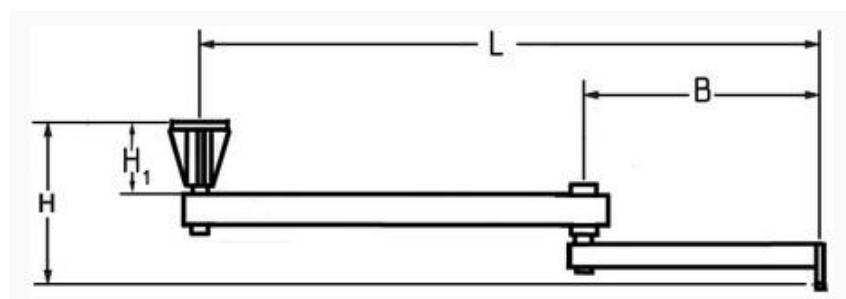

# **Полноповоротный потолочный консольный кран с составной стрелой 360°**

## **Технические характеристики**

Потолочные консольные краны крепят непосредственно к потолку зданий. Такие краны предназначены для механизации работ в неограниченной зоне (360°). Широкое применение находят составные стрелы с шарниром, позволяющие увеличить рабочую зону крана и выполнять ряд специфических операций, таких как погрузка контейнера в горизонтальной плоскости. Каждая часть стрелы может вращаться на 360°, что позволяет заводить груз в дверные проёмы, непосредственно над препятствиями. Потолочный консольный кран обеспечивает минимальное требование к высоте крана.

Г/п, т	Вылет, L мм	Высота, H мм	Высота, H1 мм	Длина сост. стрелы, B мм	Масса, кг
0,07	2500	667	295	915	132
	3000	672	300	1220	168
	3500			1524	182
	4000	742	368	1829	232
	4500	810		2134	277
0,12	2500	748	300	915	155
	3000	742		1220	200
	3500	810	368	1524	245
	4000			1829	261
	4500	823	2134	293	
0,23	2500	810	416	915	214
	3000			1220	230
	3500	899	453	1524	334
	4000			1829	354
	4500	958	2134	425	
0,45	2500	899	400	915	295
	3000	958		1220	354
	3500	994	453	1524	431
	4000			1829	456
	4500	1042	2134	815	
0,9	2500	994	400	915	386
	3000	1042		1220	583
	3500		1086	400	1524
	4000	1829			656
	4500	1086	2134	735	