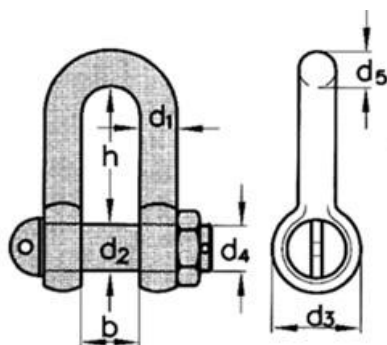

## СКОБЫ СИ, СА

Г/п, тн	Размер	d1 мм	d2 мм	d3 мм	d4 дюйм	b1 мм	b2 мм	h1 мм	h2 мм	Вес кг/шт	
										СА	СИ
0,5/0,6	1/4	6,5	8	17	5/16	12	20	-	28	-	0,05
0,75/0,9	5/16	8	10	21	3/8	13	21	26	31	0,08	0,08
1,0/1,2	3/8	10	11	25	7/16	16	26	31	36	0,13	0,14
1,5/1,8	7/16	11	13	27	1/2	18	29	36	42	0,19	0,22
2,0/2,4	1/2	13	16	30	5/8	21	33	41	48	0,31	0,33
3,25/3,9	5/8	16	19	40	3/4	27	43	51	60	0,55	0,65
4,75/5,7	3/4	19	22	48	7/8	32	51	60	71	0,96	0,97
6,5/7,8	7/8	22	25	54	1	36	58	71	84	1,40	1,52
8,5/10,2	1	25	29	60	1/8	43	68	81	95	2,03	2,39
9,5/11,4	1 1/8	29	32	67	1/4	46	74	90	108	2,97	3,15
12,0/14,4	1 1/4	32	35	76	3/8	52	82	100	119	4,01	4,32
13,5/16,2	1 3/8	35	38	84	1/2	57	92	113	133	5,40	5,67
17,0/20,4	1 1/2	38	41	92	5/8	60	98	124	146	7,29	7,79
25,0/30,0	1 3/4	44	51	100	2	73	127	146	178	11,25	12,51
35,0/42,0	2	51	57	127	2 1/4	83	146	171	197	16,20	18,50

## Скобы анкерные оцинкованные большой грузоподъемности с гайкой шплинтованные СИ

Г/п, тонн	Размер	d1 мм	d2 мм	d3 мм	d4 дюйм	b1 мм	b2 мм	h2 мм	Вес, кг/шт
55,0/66,0	2	62	71	155	2,5	106	180	265	37,6
85,0/102,0	3	80	85	180	3	130	215	320	65,0
120,0/144,0	3,5	85	95	210	3,5	130	230	370	112,0
150,0/180,0	4	100	105	230	4	140	250	360	160,0

# Скобы анкерные оцинкованные с гайкой шплинтованные DIN 82101

Типоразмер	Г/п, кN	h мм	b мм	d1 мм	d2 мм	d3 мм	d4 мм	d5 мм	Вес, кг
0,6	6,3	36	17	10	12	24	M12	12	0,18
1,0	10,0	49	21	13	16	32	M16	15	0,39
1,6	16,0	61	27	17	20	40	M20	19	0,80
2,0	20,0	67	30	19	22	44	22	21	1,08
2,5	25,0	73	33	21	24	48	M24	23	1,40
3,0	31,5	83	38	24	27	54	M27	26	2,00
4,0	40,0	91	42	27	30	60	M30	29	2,70
5,0	50,0	111	47	30	36	72	M36	33	4,30
6,3	63,0	120	53	34	39	78	M39	37	5,80
8,0	80,0	140	60	38	45	90	M45	41	8,50
10,0	100,0	147	66	42	48	96	M48	45	10,8
12,0	125,0	158	73	47	52	104	M52	50	14,4
16,0	160,0	185	81	52	60	120	M60	55	20,5