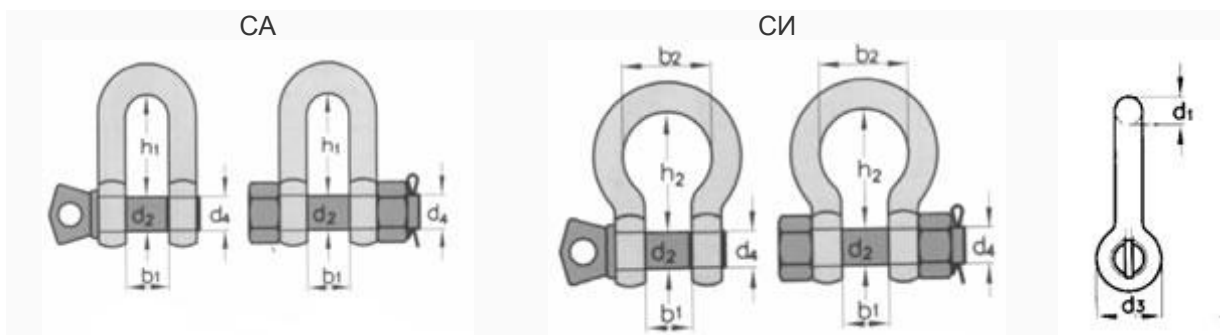

## СКОБЫ СИ, СА

Г/п, тн	Размер	d1 мм	d2 мм	d3 мм	d4 дюйм	b1 мм	b2 мм	h1 мм	h2 мм	Вес кг/шт	
										СА	СИ
0,5/0,6	1/4	6,5	8	17	5/16	12	20	-	28	-	0,05
0,75/0,9	5/16	8	10	21	3/8	13	21	26	31	0,08	0,08
1,0/1,2	3/8	10	11	25	7/16	16	26	31	36	0,13	0,14
1,5/1,8	7/16	11	13	27	1/2	18	29	36	42	0,19	0,22
2,0/2,4	1/2	13	16	30	5/8	21	33	41	48	0,31	0,33
3,25/3,9	5/8	16	19	40	3/4	27	43	51	60	0,55	0,65
4,75/5,7	3/4	19	22	48	7/8	32	51	60	71	0,96	0,97
6,5/7,8	7/8	22	25	54	1	36	58	71	84	1,40	1,52
8,5/10,2	1	25	29	60	1/8	43	68	81	95	2,03	2,39
9,5/11,4	1 1/8	29	32	67	1/4	46	74	90	108	2,97	3,15
12,0/14,4	1 1/4	32	35	76	3/8	52	82	100	119	4,01	4,32
13,5/16,2	1 3/8	35	38	84	1/2	57	92	113	133	5,40	5,67
17,0/20,4	1 1/2	38	41	92	5/8	60	98	124	146	7,29	7,79
25,0/30,0	1 3/4	44	51	100	2	73	127	146	178	11,25	12,51
35,0/42,0	2	51	57	127	2 1/4	83	146	171	197	16,20	18,50

## Скобы анкерные оцинкованные большой грузоподъемности с гайкой шплинтованные СИ

Г/п, тонн	Размер	d1 мм	d2 мм	d3 мм	d4 дюйм	b1 мм	b2 мм	h2 мм	Вес, кг/шт
55,0/66,0	2	62	71	155	2,5	106	180	265	37,6
85,0/102,0	3	80	85	180	3	130	215	320	65,0
120,0/144,0	3,5	85	95	210	3,5	130	230	370	112,0
150,0/180,0	4	100	105	230	4	140	250	360	160,0