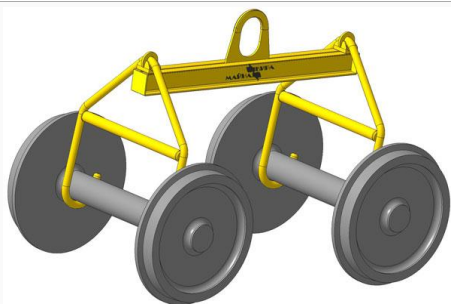

Траверса для ж/д тележки с колёсными парами

Маркировка	Г/п, т	Масса, кг	Габаритные размеры (дхшхв), мм	СКМТР код
11МВТ7-5,5	5,5	260,0	2191x1155x1541	5221470027