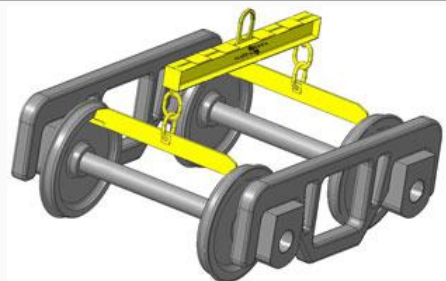

Траверса для ж/д тележки с колёсными парами

Маркировка	Г/п, т	Масса, кг	Габаритные размеры (дхшхв), мм	СКМТР код
11МВТ7/1-5,5	5,5	184,0	2034x1515x1020	5221470028