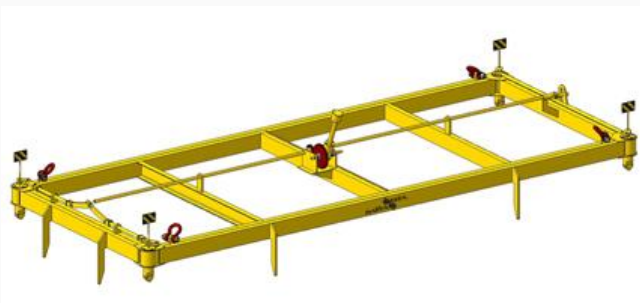

ТРАВЕРСЫ ДЛЯ КОНТЕЙНЕРОВ 9МВТ

Техническая информация

Поворот фитинговых захватов производится в автоматическом режиме, поэтому участие человека требуется только для направления траверсы при установке

Назначение	Маркировка	Г/п, т	Масса, кг	Габаритные размеры (дхшхв), мм	Ж/д код
Траверса для подъёма и перемещения контейнера типа УУКЗ	9МВТ1-3,0	3,0	264,0	1408x1238x1035	5221470034
Траверса для подъёма и перемещения контейнера типа УУК5	9МВТ1-5,0	5,0	328,0	2182x1063x1035	5221470035

По положению флажков на углах захватов траверсы можно судить о срабатывании захватов

Назначение	Маркировка	Г/п, т	Масса, кг	Габаритные размеры (дхшхв), мм	Ж/д код
Траверса для подъёма и перемещения пустого 40 футового контейнера типа 1А и 1АА	9МВТ2-1А/5,0	5,0	1015	12300x2511x830	5221470048
Траверса для подъёма и перемещения полного 40 футового контейнера типа 1А и 1АА	9МВТ2-1А/32,0	32,0	1460	12300x2511x830	5221470036
Траверса для подъёма и перемещения пустого 20 футового контейнера типа 1С и 1СС	9МВТ2-1С/5,0	5,0	615	6181x2511x954	5221470049
Траверса для подъёма и перемещения контейнеров типа 1С и 1СС	9МВТ2-1С/25,0	25,0	1200,0	6181x2511x954	5221470037

Направление траверсы и поворот захватных органов производится стропальщиком с земли при помощи специальной оттяжки

Назначение	Маркировка	Г/п, т	Масса, кг	Габаритные размеры (дхшхв), мм	Ж/д код
Траверса для подъёма и перемещения полного 20 футового контейнера типа 1С и 1СС	9МВТ3-1С/25,0	25,0	1445,0	6160x2563x1400	5221470050
Траверса для подъёма и перемещения полного 40 футового контейнера типа 1А и 1АА	9МВТ3-1А/32,0	32,0	3150	12297x2563x1700	5221470038