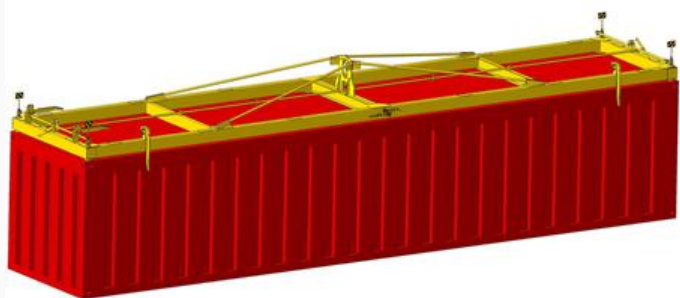

ТРАВЕРСЫ ДЛЯ КОНТЕЙНЕРОВ 9МВТ

Техническая информация

Поворот фитинговых захватов производится в автоматическом режиме, поэтому участие человека требуется только для направления траверсы при установке

Назначение	Маркировка	Г/п, т	Масса, кг	Габаритные размеры (дхшхв), мм	Ж/д код
Траверса для подъёма и перемещения контейнера типа УУКЗ	9МВТ1-3,0	3,0	264,0	1408x1238x1035	5221470034
Траверса для подъёма и перемещения контейнера типа УУК5	9МВТ1-5,0	5,0	328,0	2182x1063x1035	5221470035

По положению флажков на углах захватов траверсы можно судить о срабатывании захватов

Назначение	Маркировка	Г/п, т	Масса, кг	Габаритные размеры (дхшхв), мм	Ж/д код
Траверса для подъёма и перемещения пустого 40 футового контейнера типа 1А и 1АА	9МВТ2-1А/5,0	5,0	1015	12300x2511x830	5221470048
Траверса для подъёма и перемещения полного 40 футового контейнера типа 1А и 1АА	9МВТ2-1А/32,0	32,0	1460	12300x2511x830	5221470036
Траверса для подъёма и перемещения пустого 20 футового контейнера типа 1С и 1СС	9МВТ2-1С/5,0	5,0	615	6181x2511x954	5221470049
Траверса для подъёма и перемещения контейнеров типа 1С и 1СС	9МВТ2-1С/25,0	25,0	1200,0	6181x2511x954	5221470037

Направление траверсы и поворот захватных органов производится стропальщиком с земли при помощи специальной оттяжки

Назначение	Маркировка	Г/п, т	Масса, кг	Габаритные размеры (дхшхв), мм	Ж/д код
Траверса для подъёма и перемещения полного 20 футового контейнера типа 1С и 1СС	9МВТ3-1С/25,0	25,0	1445,0	6160x2563x1400	5221470050
Траверса для подъёма и перемещения полного 40 футового контейнера типа 1А и 1АА	9МВТ3-1А/32,0	32,0	3150	12297x2563x1700	5221470038

Назначение	Маркировка	Г/п, т	Масса, кг	Габаритные размеры (дхшхв), мм	Ж/д код
Траверса для подъёма и перемещения пустого 20 футового контейнера типа 1С и 1СС	9МВТ4-1С/5,0	5,0	990,0	6160x2563x1053	5221470051
Траверса для подъёма и перемещения пустого 20 футового контейнера типа 1А и 1АА	9МВТ4-1А/5,0	5,0	1745	12297x2563x1194	5221470039