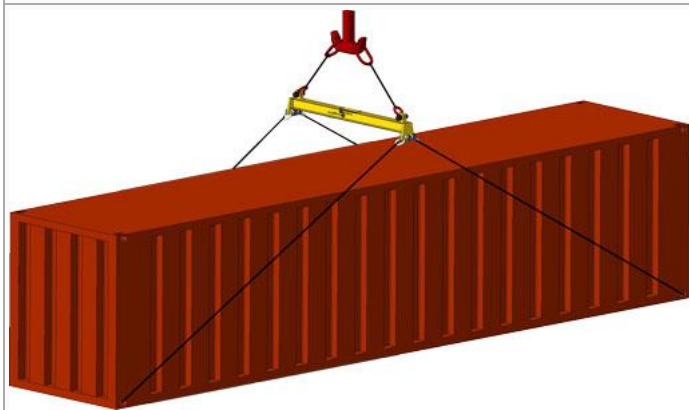

Назначение	Маркировка	Г/п, т	Масса кг	Габаритные размеры (дхшхв), мм
Траверса для подъёма и перемещения за нижние фитинги крупнотоннажных контейнеров	9МВТ7-28,0/2,5	28,0	550,0	2556x310x980
	9МВТ7-28,0/2,7	28,0	555,0	2862x310x980
	9МВТ7-32,0/2,5	32,0	540,0	2556x310x980