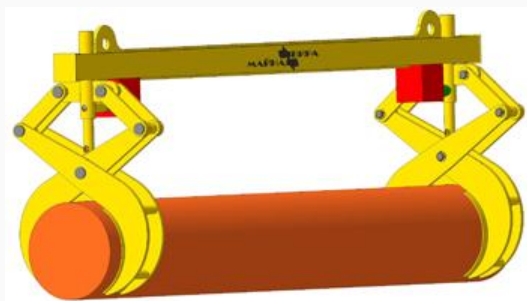

Назначение	Маркировка	Г/п, т	Масса, кг	Габаритные размеры (дхшхв), мм	Ж/д код
Траверса для подъёма и перемещения цилиндрических контейнеров Ø 690-750мм и труб с электромеханической фиксацией захватов в открытом и закрытом положении	9МВТ6-16,0	16,0	2010,0	5612x1475x1637	5221470052
Траверса для подъёма и перемещения цилиндрических контейнеров Ø 890-950мм и труб с электромеханической фиксацией захватов в открытом и закрытом положении	9МВТ6-20,0	20,0	2310,0	7370x1875x2057	5221470053