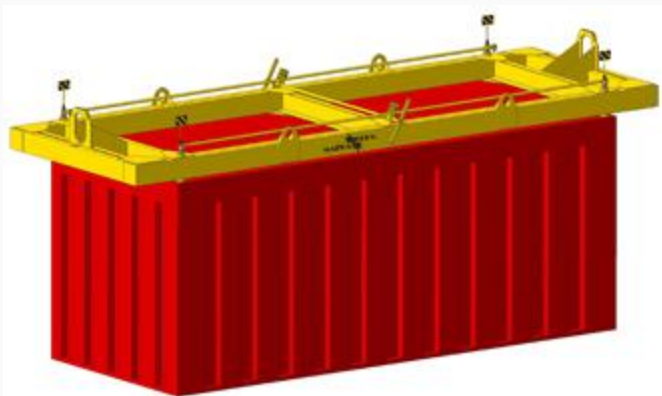

Подъём может производиться одним или двумя кранами

Назначение	Маркировка	Г/п, т	Масса кг	Габаритные размеры (дхшхв), мм	Ж/д код
Траверса для подъёма и перемещения 40 футового контейнера типа 1А и 1АА	9МВТ5-32,0	32,0	3067	13500x2585x920	5221470040
Траверса для подъёма и перемещения 20 футового контейнера типа 1С и 1СС	9МВТ5-18,0	18,0	1480,0	7288x2585x800	5221470041