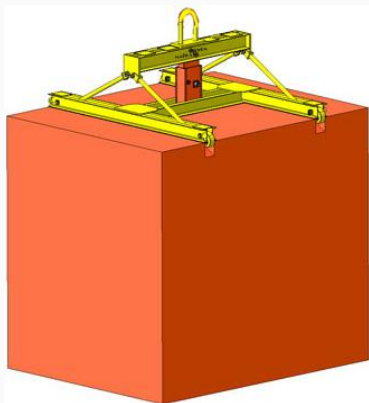

ТРАВЕРСЫ ДЛЯ КОНТЕЙНЕРОВ 9МВТ

Техническая информация

Поворот фитинговых захватов производится в автоматическом режиме, поэтому участие человека требуется только для направления траверсы при установке

Назначение	Маркировка	Г/п, т	Масса, кг	Габаритные размеры (дхшхв), мм	Ж/д код
Траверса для подъёма и перемещения контейнера типа УУКЗ	9МВТ1-3,0	3,0	264,0	1408x1238x1035	5221470034
Траверса для подъёма и перемещения контейнера типа УУК5	9МВТ1-5,0	5,0	328,0	2182x1063x1035	5221470035

По положению флажков на углах захватов траверсы можно судить о срабатывании захватов

Назначение	Маркировка	Г/п, т	Масса, кг	Габаритные размеры (дхшхв), мм	Ж/д код
Траверса для подъёма и перемещения пустого 40 футового контейнера типа 1А и 1АА	9МВТ2-1А/5,0	5,0	1015	12300x2511x830	5221470048
Траверса для подъёма и перемещения полного 40 футового контейнера типа 1А и 1АА	9МВТ2-1А/32,0	32,0	1460	12300x2511x830	5221470036
Траверса для подъёма и перемещения пустого 20 футового контейнера типа 1С и 1СС	9МВТ2-1С/5,0	5,0	615	6181x2511x954	5221470049
Траверса для подъёма и перемещения контейнеров типа 1С и 1СС	9МВТ2-1С/25,0	25,0	1200,0	6181x2511x954	5221470037

Направление траверсы и поворот захватных органов производится стропальщиком с земли при помощи специальной оттяжки

Назначение	Маркировка	Г/п, т	Масса, кг	Габаритные размеры (дхшхв), мм	Ж/д код
Траверса для подъёма и перемещения полного 20 футового контейнера типа 1С и 1СС	9МВТ3-1С/25,0	25,0	1445,0	6160x2563x1400	5221470050
Траверса для подъёма и перемещения полного 40 футового контейнера типа 1А и 1АА	9МВТ3-1А/32,0	32,0	3150	12297x2563x1700	5221470038

Назначение	Маркировка	Г/п, т	Масса, кг	Габаритные размеры (дхшхв), мм	Ж/д код
Траверса для подъёма и перемещения пустого 20 футового контейнера типа 1С и 1СС	9МВТ4-1С/5,0	5,0	990,0	6160x2563x1053	5221470051
Траверса для подъёма и перемещения пустого 20 футового контейнера типа 1А и 1АА	9МВТ4-1А/5,0	5,0	1745	12297x2563x1194	5221470039