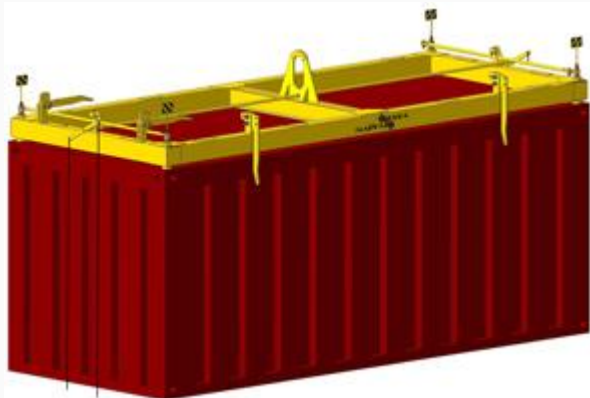

ТРАВЕРСЫ ДЛЯ КОНТЕЙНЕРОВ 9МВТ

Техническая информация

Поворот фитинговых захватов производится в автоматическом режиме, поэтому участие человека требуется только для направления траверсы при установке

Назначение	Маркировка	Г/п, т	Масса, кг	Габаритные размеры (дхшхв), мм	Ж/д код
Траверса для подъёма и перемещения контейнера типа УУКЗ	9МВТ1-3,0	3,0	264,0	1408x1238x1035	5221470034
Траверса для подъёма и перемещения контейнера типа УУК5	9МВТ1-5,0	5,0	328,0	2182x1063x1035	5221470035

По положению флажков на углах захватов траверсы можно судить о срабатывании захватов

Назначение	Маркировка	Г/п, т	Масса, кг	Габаритные размеры (дхшхв), мм	Ж/д код
Траверса для подъёма и перемещения пустого 40 футового контейнера типа 1А и 1АА	9МВТ2-1А/5,0	5,0	1015	12300x2511x830	5221470048
Траверса для подъёма и перемещения полного 40 футового контейнера типа 1А и 1АА	9МВТ2-1А/32,0	32,0	1460	12300x2511x830	5221470036
Траверса для подъёма и перемещения пустого 20 футового контейнера типа 1С и 1СС	9МВТ2-1С/5,0	5,0	615	6181x2511x954	5221470049
Траверса для подъёма и перемещения контейнеров типа 1С и 1СС	9МВТ2-1С/25,0	25,0	1200,0	6181x2511x954	5221470037

Направление траверсы и поворот захватных органов производится стропальщиком с земли при помощи специальной оттяжки

Назначение	Маркировка	Г/п, т	Масса, кг	Габаритные размеры (дхшхв), мм	Ж/д код
Траверса для подъёма и перемещения полного 20 футового контейнера типа 1С и 1СС	9МВТ3-1С/25,0	25,0	1445,0	6160x2563x1400	5221470050
Траверса для подъёма и перемещения полного 40 футового контейнера типа 1А и 1АА	9МВТ3-1А/32,0	32,0	3150	12297x2563x1700	5221470038