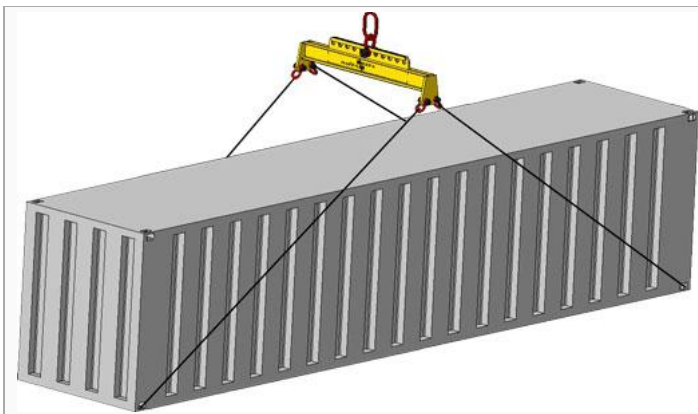

Назначение	Маркировка	Г/п, т	Масса кг	Габаритные размеры (дхшхв), мм
Траверса для подъёма и перемещения за нижние фитинги крупнотоннажных контейнеров	9МВТ7 Б-10,0/2,5	10,0	350,0	2683x265x727
	9МВТ7 Б-25,0/2,5	25,0	620,0	2760x330x585