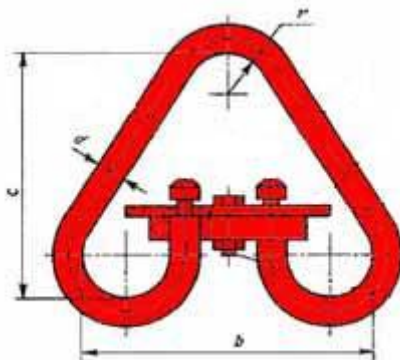

ЗВЕНЬЯ

В качестве соединительных элементов могут быть использованы:

- звенья разъёмные треугольные Рт исполнений Рт1, Рт2, Рт3, Рт4
- звенья разъёмные овальные Ров звенья треугольные Т
- звенья овоидные О
- звенья овальные Ов исполнений Ов1, Ов2

Звенья типа Рт и Т более универсальны. Не используются со стропами с одной и тремя ветвями, поскольку нагрузка распределяется по углам. О-конфигурация звена позволяет использовать одно-, двух и трёхветвевые стропы. Но четыре ветви уже не помещаются на таком звене. Существуют также разъёмные звенья типа Ов (Ров), в которых боковая сторона закрывается во втулку с резьбой. Они реже применяются и изготовление таких соединительных элементов значительно труднее и дороже. Соединительные элементы (звенья) из круглой стали изготавливаются гибкой в холодном или горячем исполнении.

В соответствии с техническими требованиями ГОСТ 25573-82 на поверхности деталей звеньев не допускаются трещины, плены, расслоения и надрывы. Заваривать и заделывать указанные дефекты запрещается.

ЗВЕНЬЯ РАЗЪЕМНЫЕ ТРЕУГОЛЬНЫЕ РТ

Звено Рт1

Обозначение	d, мм	c, мм	b, мм	Масса, кг
Рт1-0,63	14	115	126	1,00
Рт1-0,8	14	115	126	1,00
Рт1-1,0	14	115	126	1,00
Рт1-1,25	16	130	142	1,33
Рт1-1,6	18	140	156	1,69
Рт1-2,0	20	160	174	2,29
Рт1-2,5	22	175	192	3,00
Рт1-3,2	25	185	200	4,12
Рт1-4,0	28	215	228	5,76
Рт1-5,0	32	240	260	8,50
Рт1-6,3	35	265	289	11,00
Рт1-8,0	40	295	322	15,48
Рт1-10,0	45	325	355	22,40
Рт1-12,5	50	360	390	30,00
Рт1-16,0	55	395	425	41,10