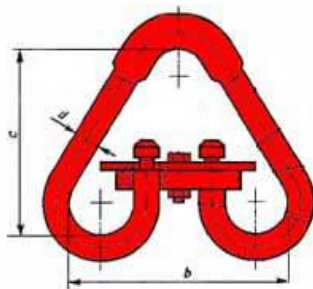

Звенья типа Рт и Т более универсальны. Не используются со стропами с одной и тремя ветвями, поскольку нагрузка распределяется по углам. О-конфигурация звена позволяет использовать одно-, двух и трёхветвевые стропы. Но четыре ветви уже не помещаются на таком звене. Существуют также разъёмные звенья типа Ов (Ров), в которых боковая сторона закрывается во втулку с резьбой. Они реже применяются и изготовление таких соединительных элементов значительно труднее и дороже. Соединительные элементы (звенья) из круглой стали изготавливаются гибкой в холодном или горячем исполнении.

В соответствии с техническими требованиями ГОСТ 25573-82 на поверхности деталей звеньев не допускаются трещины, плены, расслоения и надрывы. Заваривать и заделывать указанные дефекты запрещается.

### ЗВЕНЬЯ РАЗЪЕМНЫЕ ТРЕУГОЛЬНЫЕ РТ

**Звено Рт1**

Обозначение	d, мм	c, мм	b, мм	Масса, кг
Рт1-0,63	14	115	126	1,00
Рт1-0,8	14	115	126	1,00
Рт1-1,0	14	115	126	1,00
Рт1-1,25	16	130	142	1,33
Рт1-1,6	18	140	156	1,69
Рт1-2,0	20	160	174	2,29
Рт1-2,5	22	175	192	3,00
Рт1-3,2	25	185	200	4,12
Рт1-4,0	28	215	228	5,76
Рт1-5,0	32	240	260	8,50
Рт1-6,3	35	265	289	11,00
Рт1-8,0	40	295	322	15,48
Рт1-10,0	45	325	355	22,40
Рт1-12,5	50	360	390	30,00
Рт1-16,0	55	395	425	41,10

**Звено РТ2**

Обозначение	d, мм	c, мм	b, мм	Масса, кг
РТ2-0,63	14	115	126	1,027
РТ2-0,8	14	115	126	1,027
РТ2-1,0	16	130	142	1,339
РТ2-1,25	18	140	156	1,743
РТ2-1,6	20	160	174	2,304
РТ2-2,0	22	175	192	3,070
РТ2-2,5	25	185	200	4,011
РТ2-3,2	28	215	228	5,829
РТ2-4,0	32	240	260	8,577
РТ2-5,0	35	265	289	11,088
РТ2-6,3	40	295	322	15,675
РТ2-8,0	45	325	355	22,802
РТ2-10,0	50	360	390	30,973
РТ2-12,5	55	395	425	41,435
РТ2-16,0	60	440	480	5,195