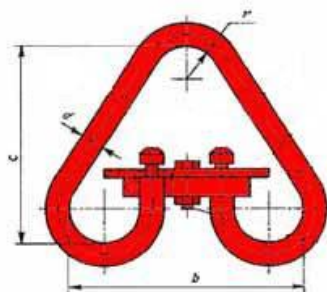

Звено РТ2

Обозначение	d, мм	c, мм	b, мм	Масса, кг
РТ2-0,63	14	115	126	1,027
РТ2-0,8	14	115	126	1,027
РТ2-1,0	16	130	142	1,339
РТ2-1,25	18	140	156	1,743
РТ2-1,6	20	160	174	2,304
РТ2-2,0	22	175	192	3,070
РТ2-2,5	25	185	200	4,011
РТ2-3,2	28	215	228	5,829
РТ2-4,0	32	240	260	8,577
РТ2-5,0	35	265	289	11,088
РТ2-6,3	40	295	322	15,675
РТ2-8,0	45	325	355	22,802
РТ2-10,0	50	360	390	30,973
РТ2-12,5	55	395	425	41,435
РТ2-16,0	60	440	480	5,195